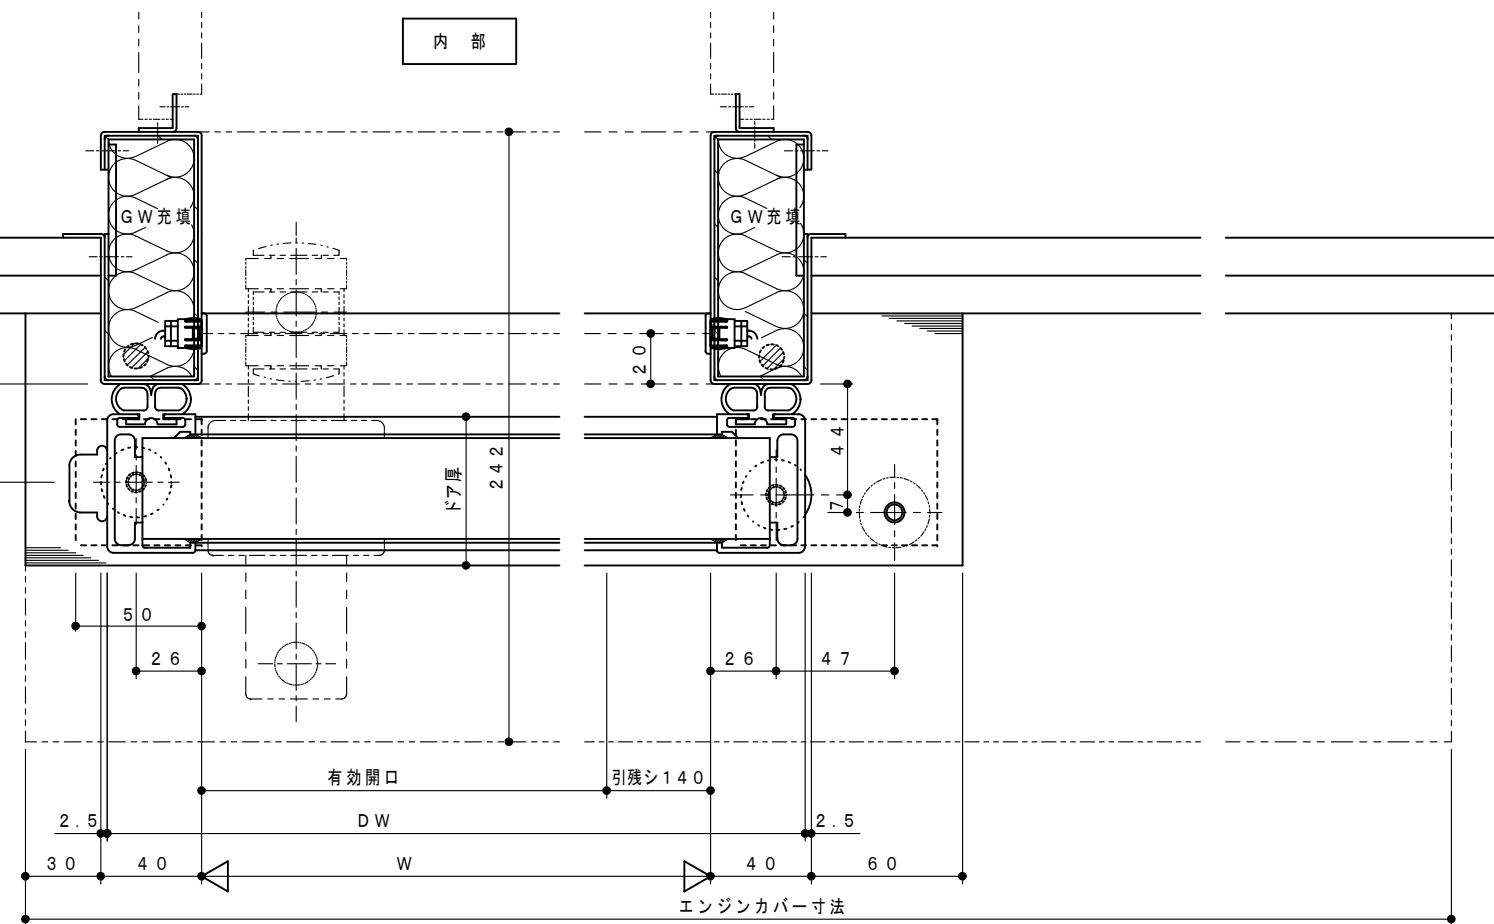

\*内観図 (右引き)

\*平面詳細図

※本図は予告無く変更される場合がございますので予めご了承下さい。  
 ※詳細につきましてはご問合せ下さい。

BD-5-40 防音ドア DC4 減速仕様 (自動)

**dream** ドリーム自動ドア