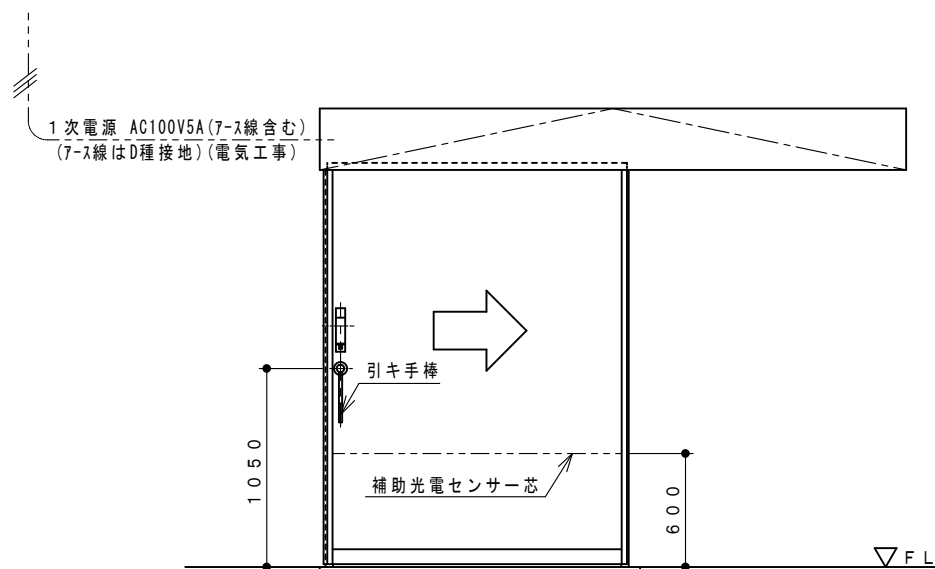

\*内観図 (右引き)

\*平面詳細図

※本図は予告無く変更される場合がございますので予めご了承下さい。  
 ※詳細につきましてはご問合せ下さい。

BD-5-40 防音ドア DC4 減速仕様 (自動)

**dream** ドリーム自動ドア