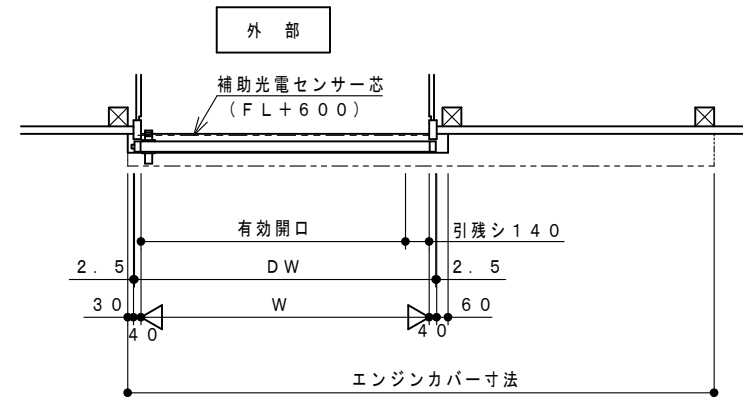

\*内観図 (右引き)

\*平面詳細図

※本図は予告無く変更される場合がございますので予めご了承下さい。  
 ※詳細につきましてはご問合せ下さい。

BD-5-40 防音ドア DC4 減速仕様 (自動)

**dream** ドリーム自動ドア