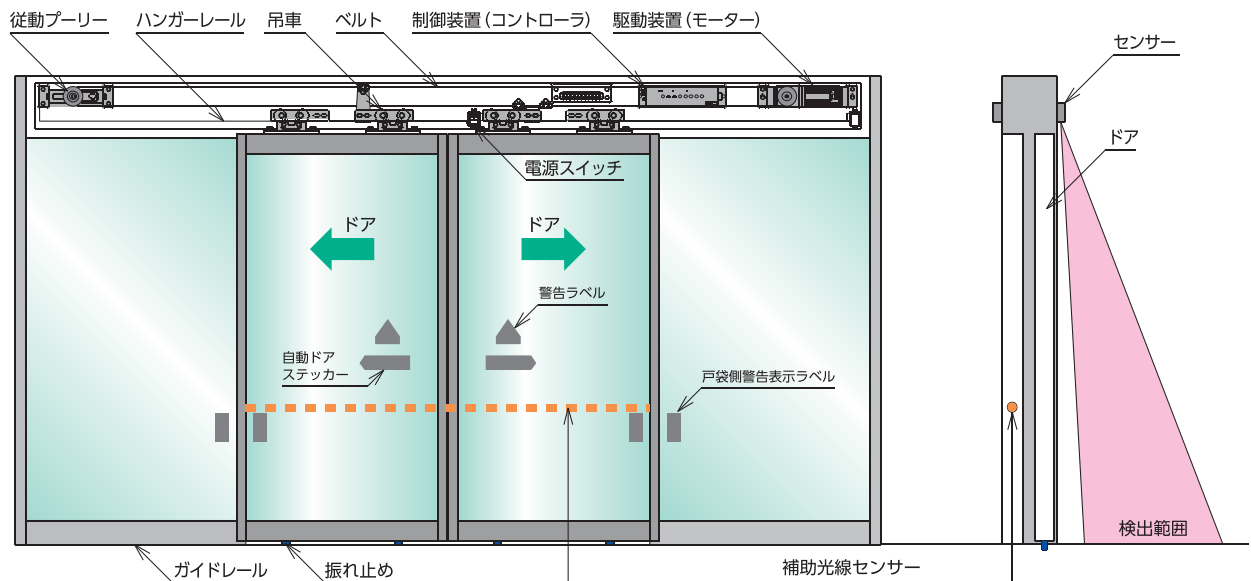

自動ドア部品交換のご案内

お施主様・建物管理者様へ

自動ドアの部品交換時期は周囲環境（温湿度、粉塵等）通行状況（開閉回数、扉重量他）により大きく変化しますが、良好な状態でお使い頂くためには日常の維持、管理が必要です。自動ドアは懸架部、動力部、作動部、制御装置、センサー部から構成されています。この中でも懸架部、作動部が特に消耗される部品で、早めの交換をお勧め致します。自動ドアをより長く、安全・安心・快適にご利用いただけるよう「**自動ドア施工技能士**」がサポート致します。

自動ドア主要名称

自動ドア主要部品

自動ドア主要構成部品

1. 懸架部	ハンガーレール・吊車で構成されていて、重量のある扉を吊っています。
2. 動力部	モーター本体・従動プーリー等で構成され、コントローラの指令で開閉します。
3. 作動部	ベルト・チェーンで吊ってある扉を開閉させます。
4. 制御装置	起動センサー及び補助光線センサーからの開閉信号を受け駆動装置を制御します。
5. センサー部	人物・通行体の自動検出(光線・熱線等)または人為的検出(マットスイッチ・タッチスイッチ等)によってコントローラに開閉信号を送ります。
6. 補助光線センサー	開放中のドアが、光線を人物・通行体が遮ることによりドアが閉まらないように信号を送ります。