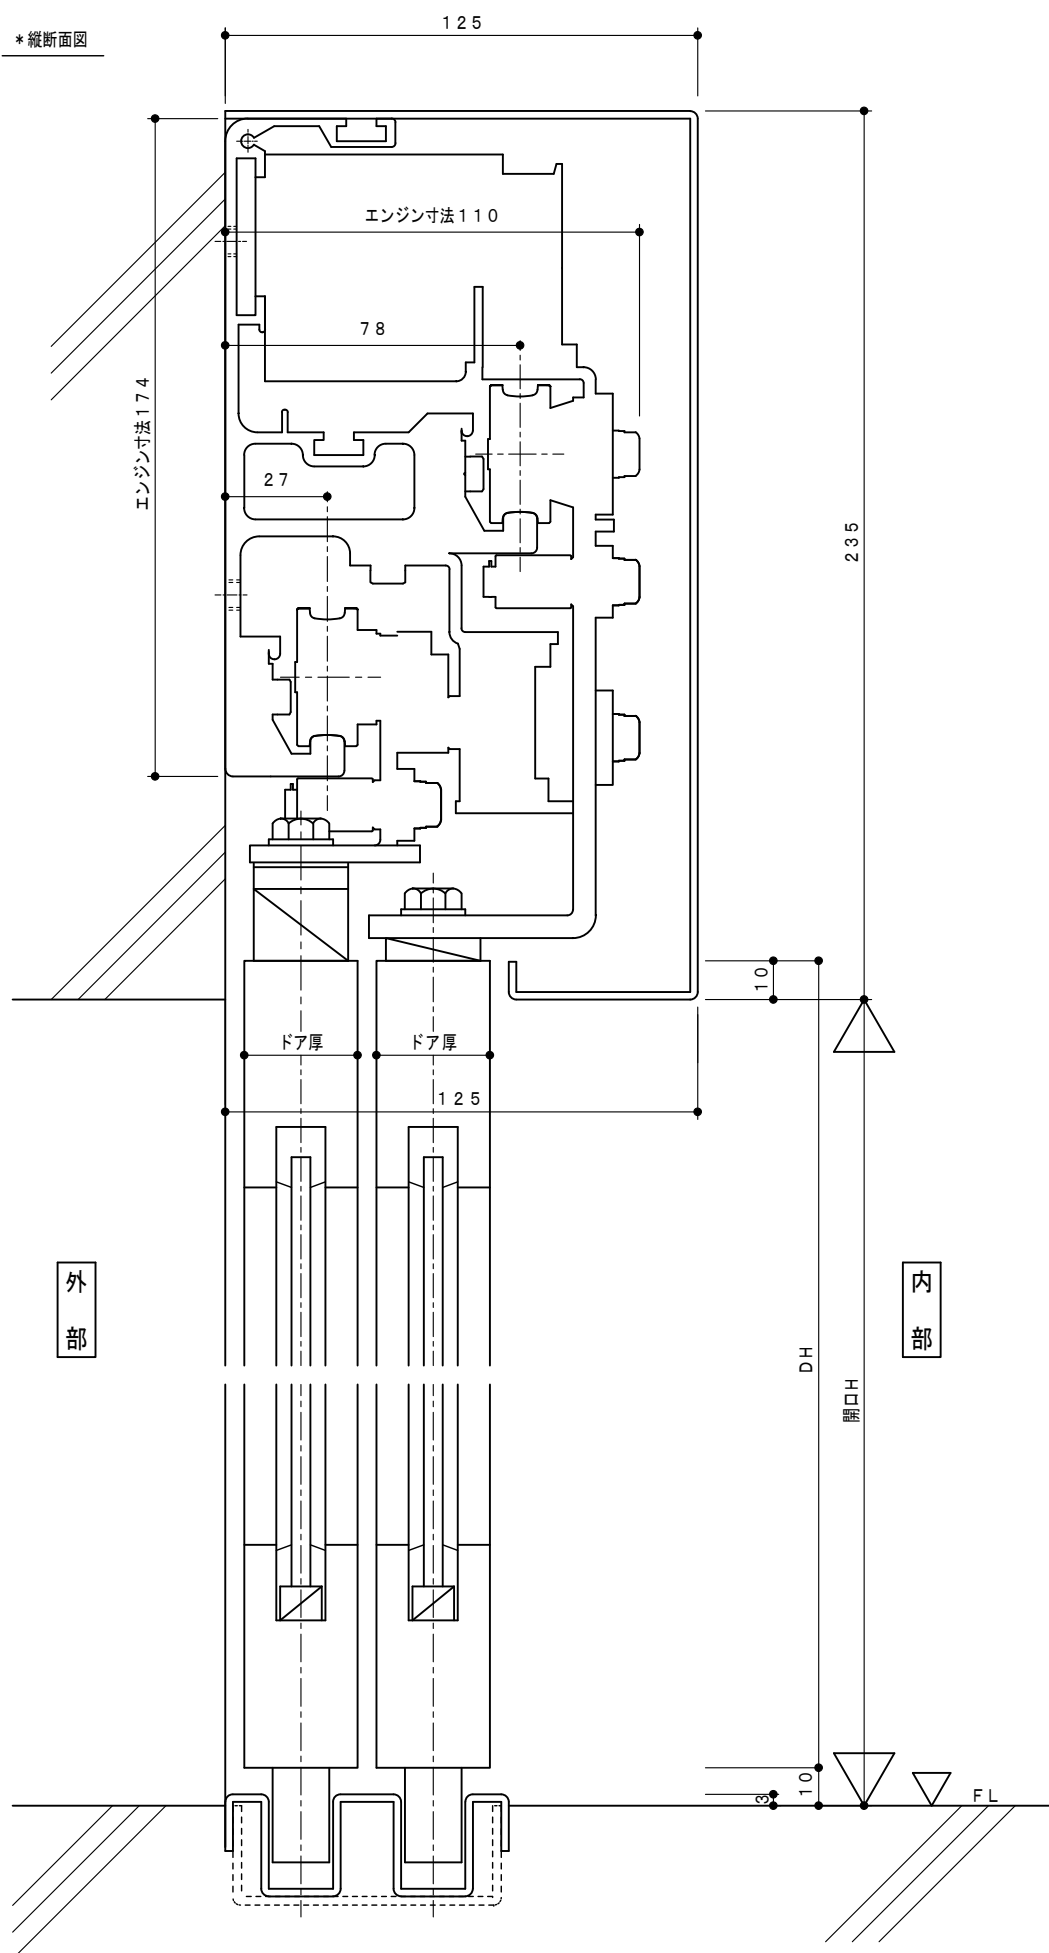

*縦断面図

*平面詳細図

※本図は予告無く変更される場合がございますので予めご了承下さい。
 ※詳細につきましてはご問合せ下さい。

DC-4A-WS、WSS-N 直付型

dream

ドリーム自動ドア