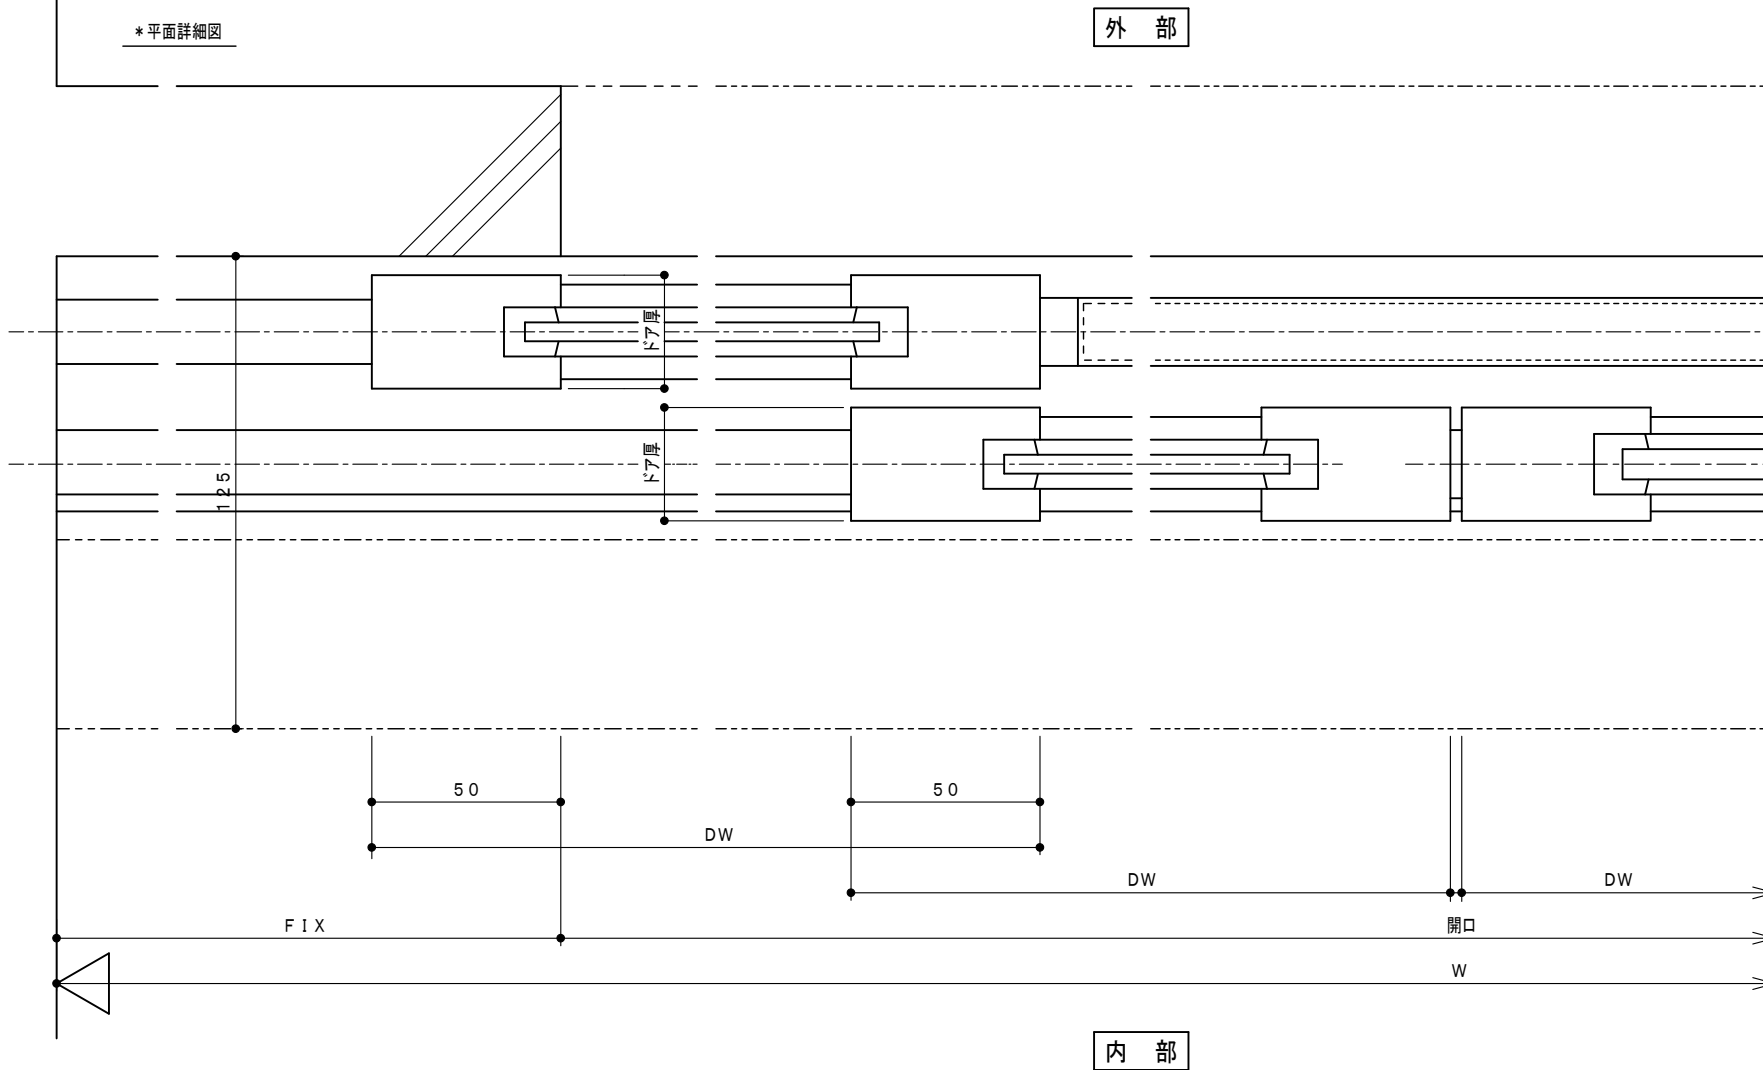

*縦断面図

*平面詳細図

※本図は予告無く変更される場合がございますので予めご了承下さい。
 ※詳細につきましてはご問合せ下さい。

DC-4A-WS、WSS-N 直付型

dream

ドリーム自動ドア