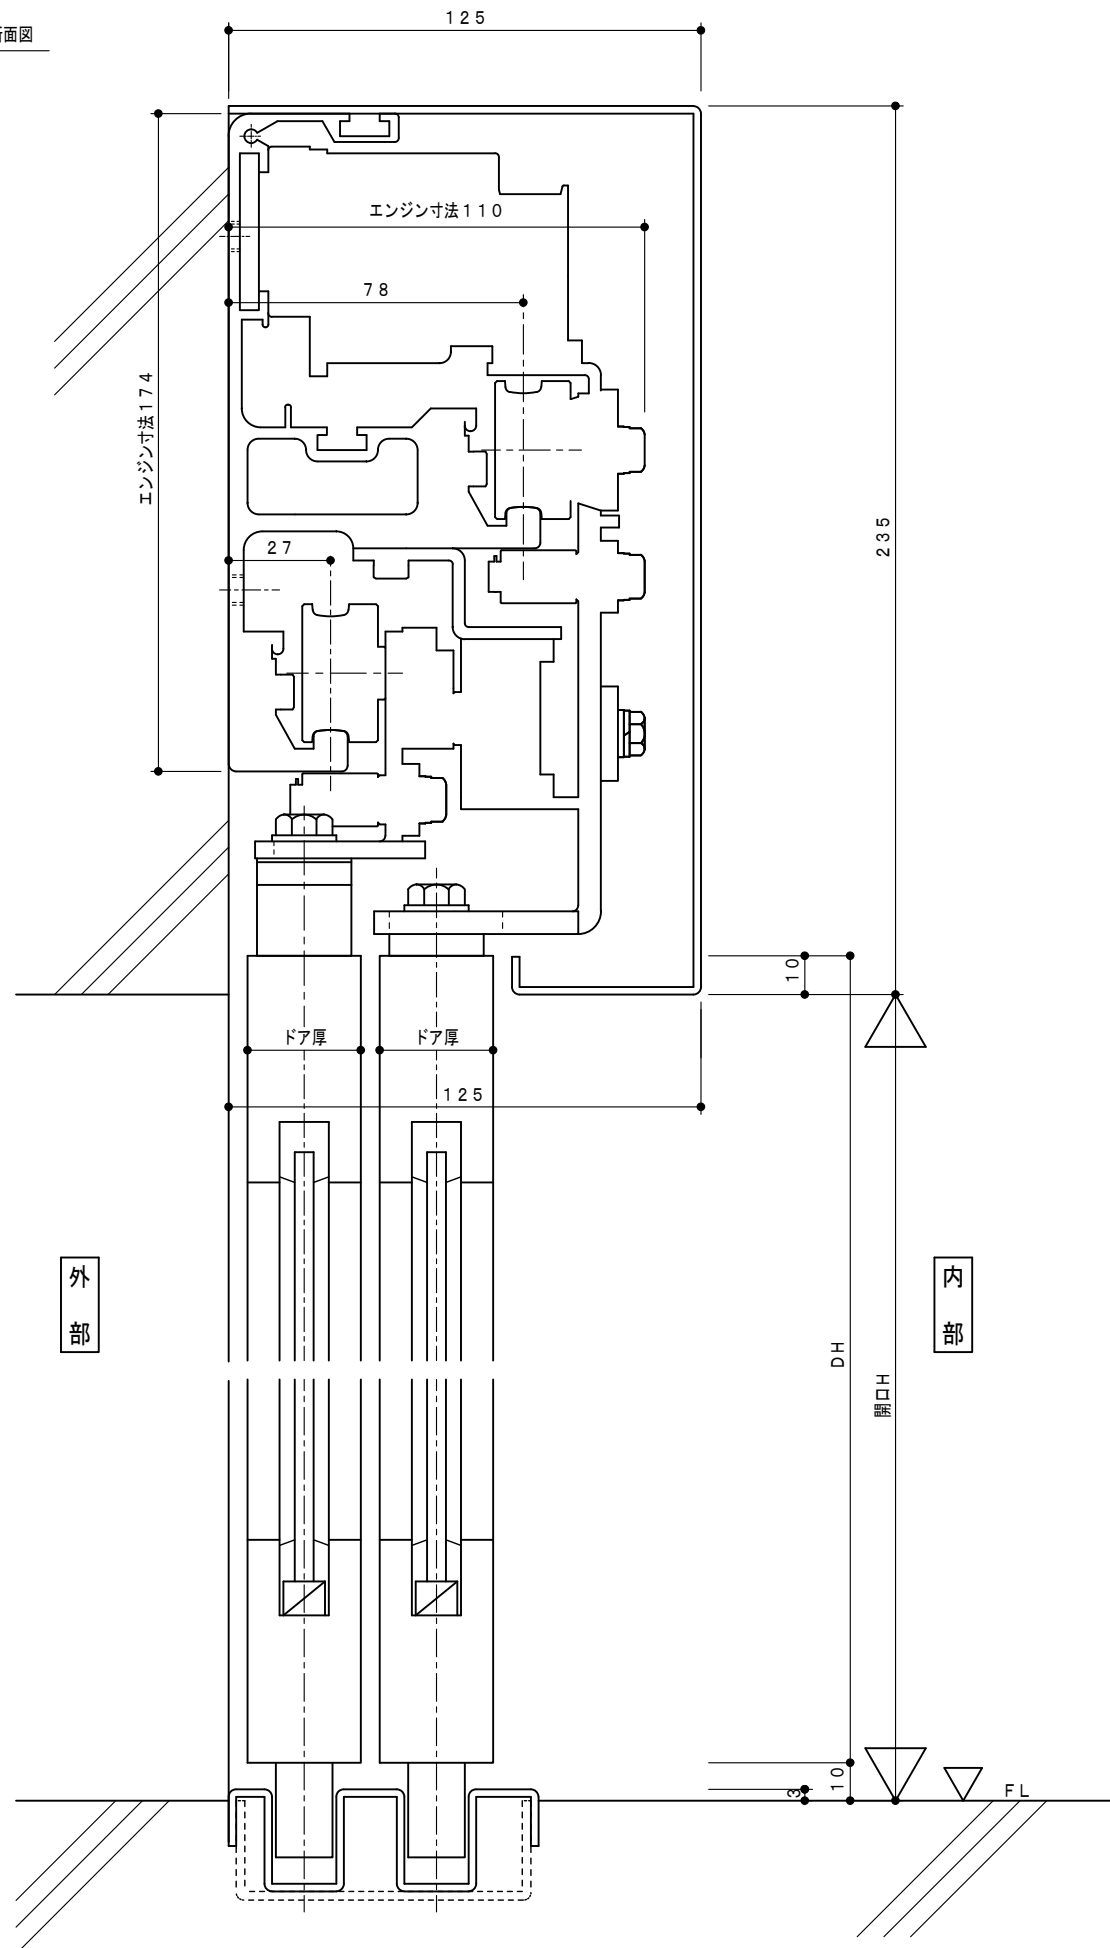

*縦断面図

*平面詳細図

※本図は予告無く変更される場合がございますので予めご了承下さい。
 ※詳細につきましてはご問合せ下さい。

DC-5A-WS、WSS-N 直付型

ドリーム自動ドア