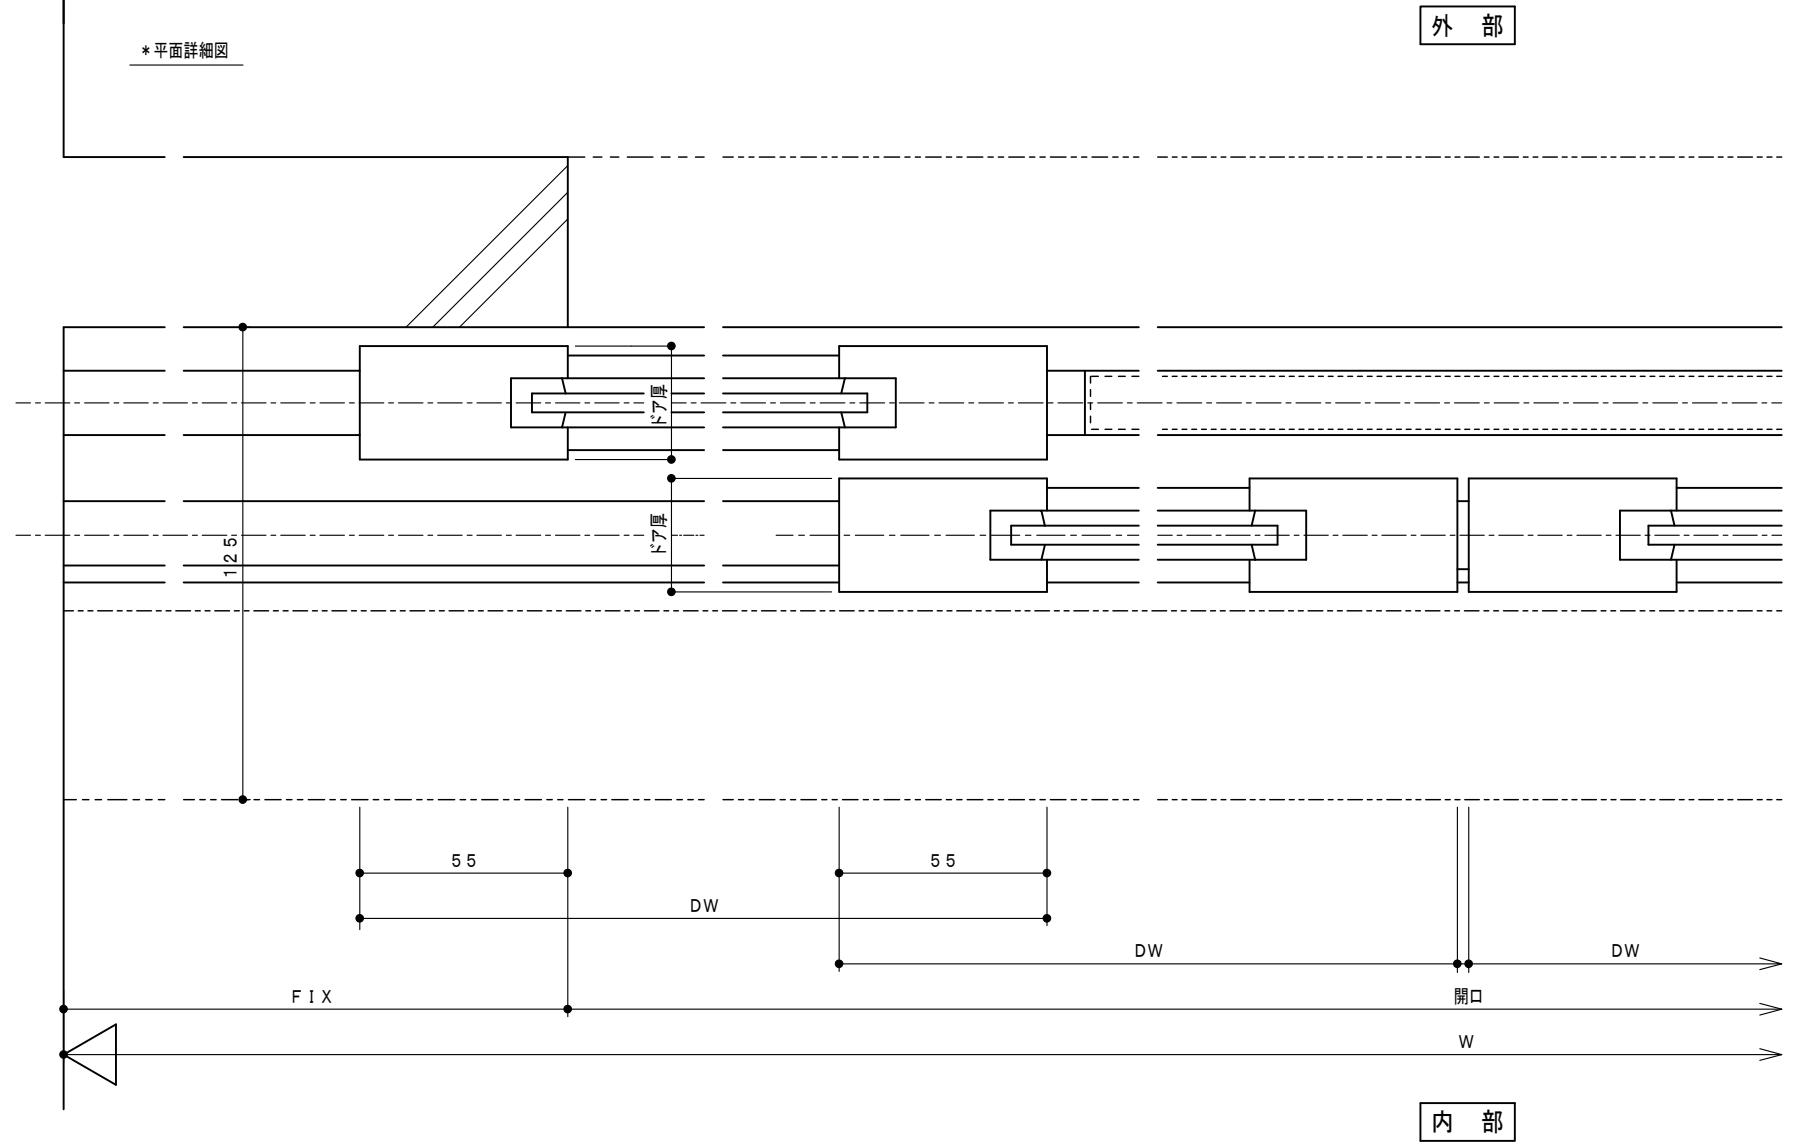

*縦断面図

*平面詳細図

※本図は予告無く変更される場合がございますので予めご了承下さい。
 ※詳細につきましてはご問合せ下さい。

DC-5A-WS、WSS-N 直付型

ドリーム自動ドア