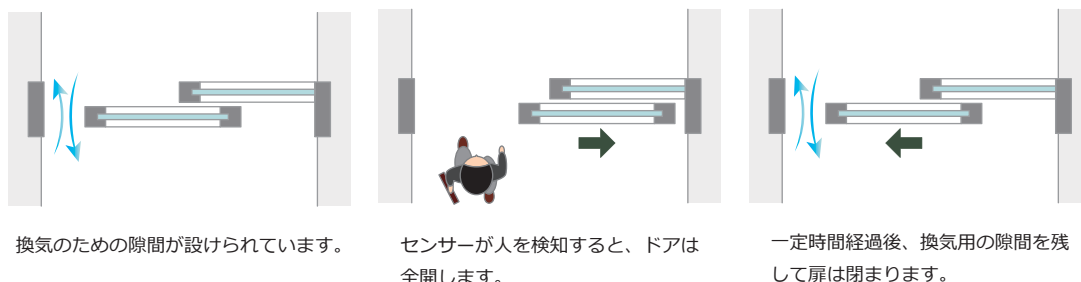

切替スイッチでかんたんにモード切替

「換気モード」切替スイッチで「換気モード」「通常モード」の切り替えがかんたんに行えます。
「換気モード」への切替スイッチは自動ドア装置内に設置することが可能で、電気工事は必要ありません。
モードの切り替えをリモコンで行うことも可能です（オプション）。

<換気モードON>

切替スイッチ
切替スイッチでモードを切り替え後センサーが検知するとモードが切り替わります。