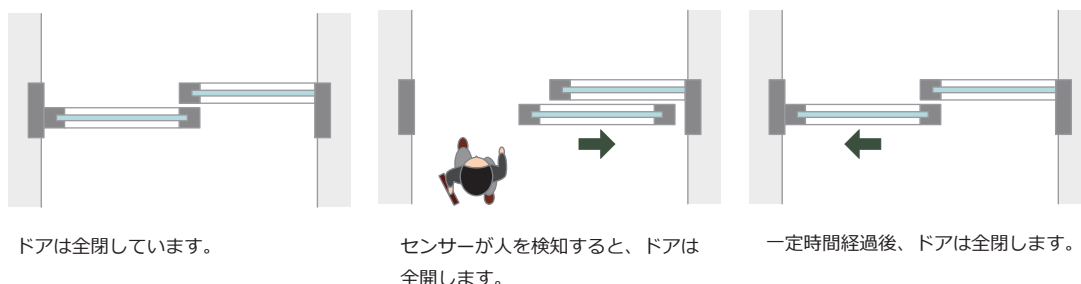

<換気モードOFF (通常モード)>

あんしんアシスト機能

誤って手で開けた場合には、アシスト機能が働き、自動開閉に移行します。

換気をアピール

「換気モード」を搭載している自動ドアであることを表示するためのステッカーをご用意しております。
建物をご利用になる方へ換気の見える化をアピールできるため安心していただけます。
また、CO₂センサー（二酸化炭素濃度計）との連動に対応しています。
そのため、適切なタイミングでの換気が自動で行えます。

くわしくは弊社営業窓口またはお近くの取り扱い代理店までお問い合わせください。

取り扱い代理店

全国自動ドア協会会員

URL:<http://www.fusodenki.co.jp>

(dream) ドリーム自動ドア

扶桑電機工業株式会社

本社 〒140-8676 東京都品川区南品川 6-3-10 (代表) ☎03(3474)1200
(自動ドア営業部) ☎03(3474)1751

大阪支店 〒530-0043 大阪市北区天満 4-3-1 ☎06(6352)6970

仙台営業所 〒983-0822 仙台市宮城野区燕沢東 2-9-48 ☎022(252)7315

高崎営業所 〒781-0901 高崎市長瀬町字榎木町 469-4 ☎027-352-1202

静岡営業所 〒422-8063 静岡市駿河区馬淵 4-12-21 ☎054(294)8271

岡山営業所 〒700-0945 岡山市南区新保 655-9 ☎086(244)7360

高知出張所 〒780-0901 高知市上町 1-10-2 ☎088(871)0400

広島営業所 〒732-0066 広島市東区牛田本町 1-9-11 ☎082(221)3460

福岡営業所 〒812-0892 福岡市博多区東那珂 3-1-35 ☎092(471)0900